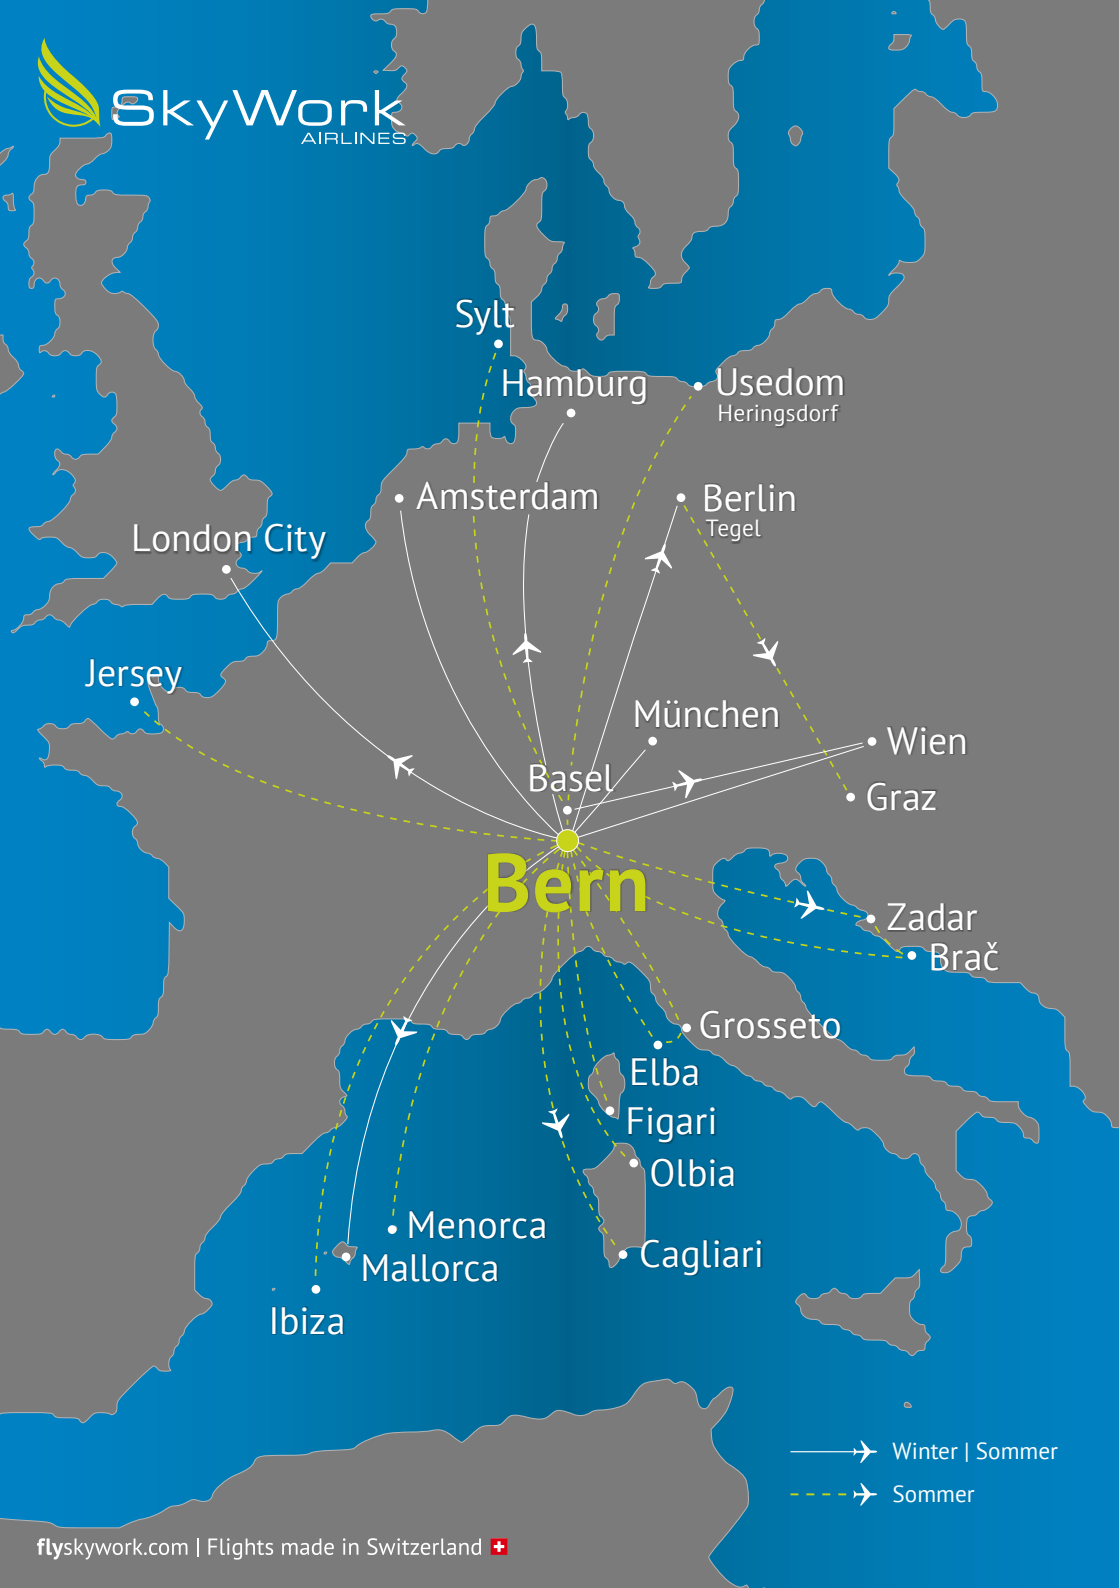

WIEN VIENNA – BASEL

FLUG	ABFLUG	ANKUNFT	MO	DI	MI	DO	FR	SA	SO	GÜLTIGKEIT
FLIGHT	DEPARTURE	ARRIVAL	MO	TU	WE	TH	FR	SA	SU	VALID
SX 621	11:45	13:20	→	→	→	→	→		→	01.01.2018 – 26.10.2018

ZADAR

BERN – ZADAR

FLUG	ABFLUG	ANKUNFT	VIA	MO	DI	MI	DO	FR	SA	SO	GÜLTIGKEIT
FLIGHT	DEPARTURE	ARRIVAL	VIA	MO	TU	WE	TH	FR	SA	SU	VALID
SX 2672	06:20	07:50	-						→		05.05.2018 – 06.10.2018

ZADAR – BERN

FLUG	ABFLUG	ANKUNFT	VIA	MO	DI	MI	DO	FR	SA	SO	GÜLTIGKEIT
FLIGHT	DEPARTURE	ARRIVAL	VIA	MO	TU	WE	TH	FR	SA	SU	VALID
SX 2673	08:20	10:50	BWK						→		12.05.2018 – 13.10.2018

deutsch

Alle Flugzeiten beziehen sich auf die jeweilige Lokalzeit. Änderungen vorbehalten.
All flight times are based on the respective local time. Subject to alterations.

QR-Code scannen und online zum Flugplan gelangen.
Scan the QR Code which leads you to the flight schedule.

english

—> Winter | Sommer
- - -> Sommer